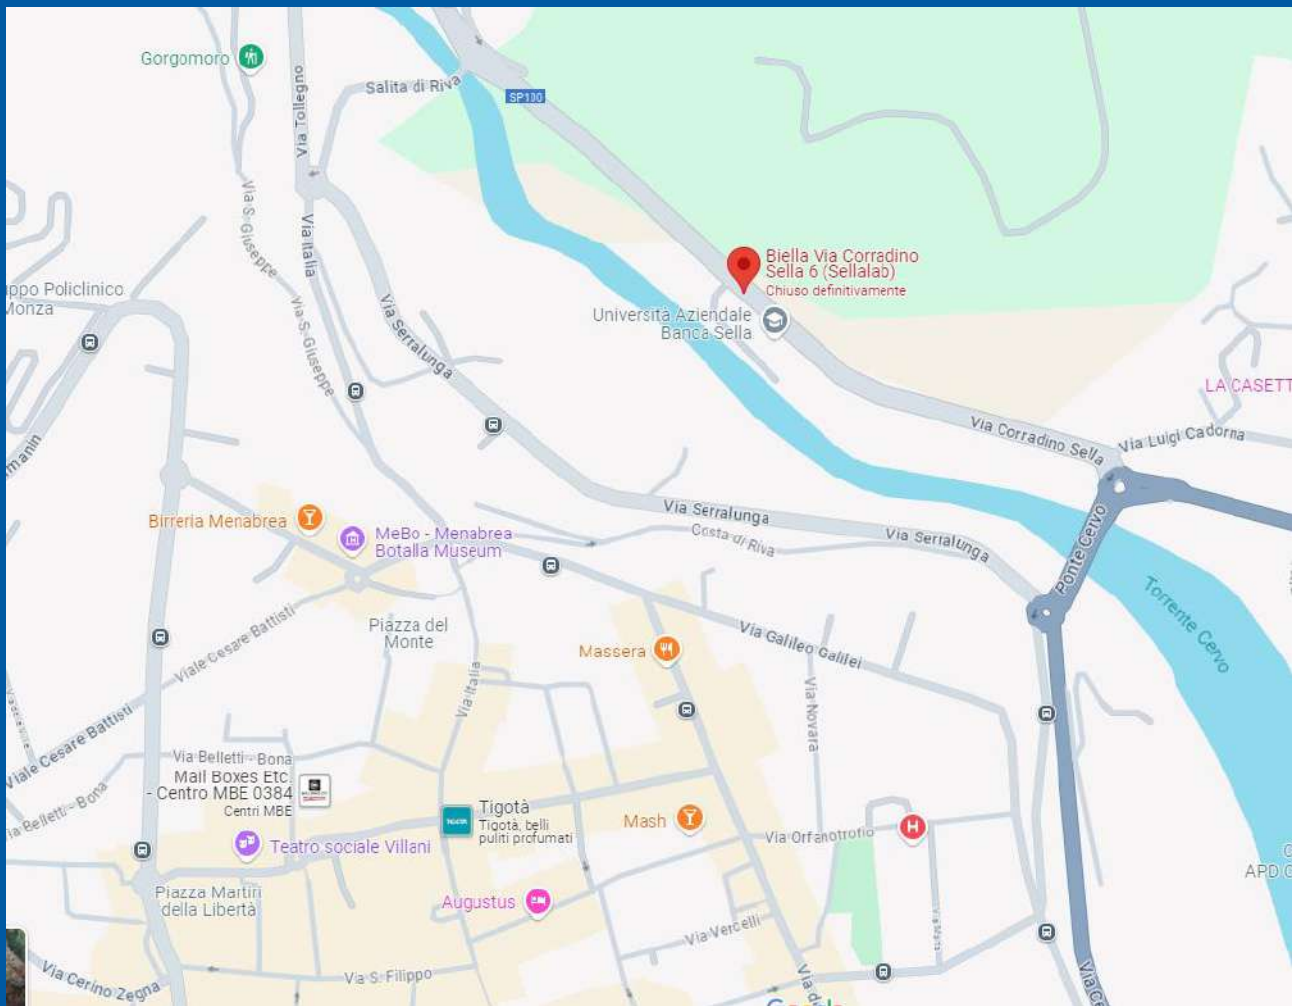

Rotary
Distretto 2031

Anno Rotariano 2024/2025
Governatore Distr. Vincenzo M. Carena

SEMINARIO MEMBERSHIP 2024

SINS - SEMINARIO ISTRUZIONE

NUOVI SOCI 2024

Per tutti i Soci del Distretto 2031

Sabato 19 OTTOBRE 2024
CENTRO CONGRESSI “LANIFICIO MAURIZIO SELLA”
Via Corradino Sella 6A – GATE C - BIELLA

Il Seminario Distrettuale in tema di Membership è destinato a tutti i Soci rotariani, rotaractiani ed interactiani e loro eventuali ospiti: è prevista in particolare la partecipazione di un rappresentante almeno per ogni club.

Uno spazio storico in gran parte recuperato, unico, dinamico e creativo, all'interno dello storico Lanificio Maurizio Sella, distretto laniero in cui ebbe origine la rivoluzione industriale nel territorio biellese, ospita eventi e meeting nella città di Biella.